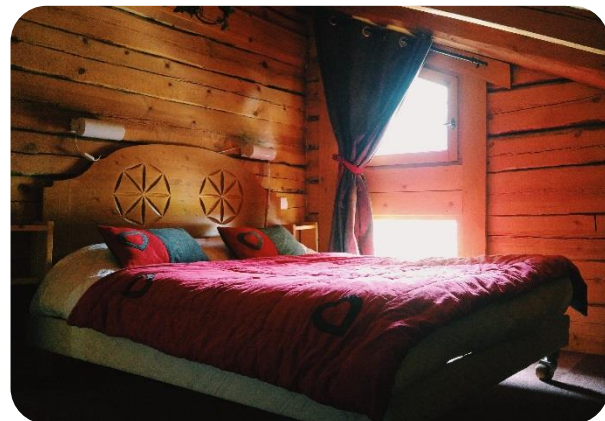

## Espace Nuit

2 Chambres à l'étage / Couettes, oreillers et couvertures

- Avec un grand lit 140x190cm - Avec 2 lit simples 80x190cm

Lits gigognes de 80x190 dans le salon