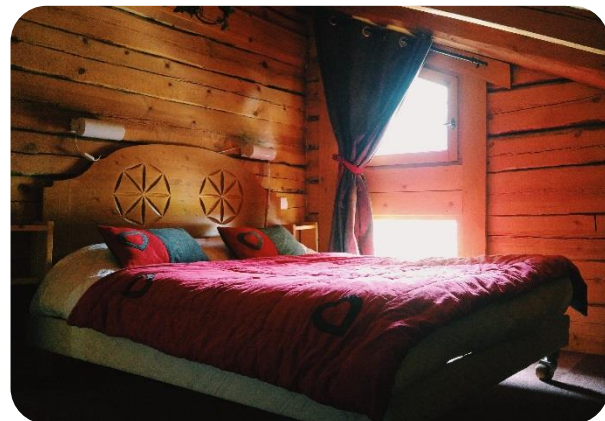

Info' Pratique

Place de parking

Terrasse : 1 table, 6 chaises de jardin

Location de linge, draps, serviettes

6 couchages possibles

Proche de la piscine du camping

Accès wifi gratuit au bar du camping