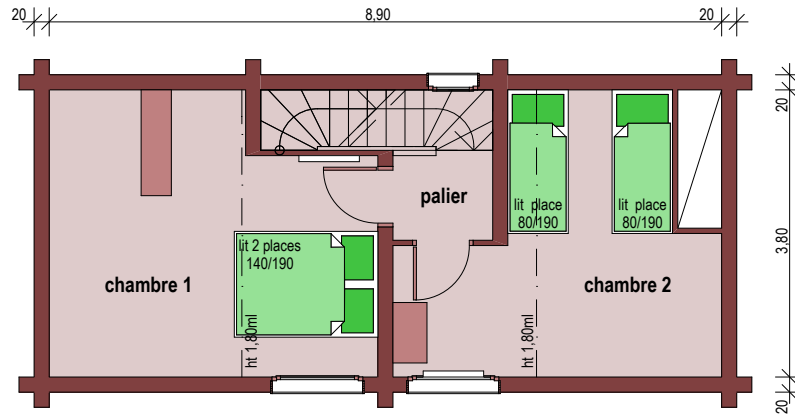

Chalet Isba

Un chalet en bois de 50m² de style montagnard, situé en plein cœur du camping

Espace à vivre

Au rez-de-chaussée

Le chalet dispose d'une cuisine équipée de plaques vitrocéramiques, réfrigérateur, lave-vaisselle, micro-ondes, et vaisselle pour 6 personnes.

Le salon à manger contient une table et 6 chaises, un canapé lit gigogne, étagère et télévision.

La salle de bain est séparée des toilettes.

Espace Nuit

2 Chambres à l'étage / Couettes, oreillers et couvertures

- Avec un grand lit 140x190cm - Avec 2 lit simples 80x190cm

Lits gigognes de 80x190 dans le salon

Info' Pratique

Place de parking

Terrasse : 1 table, 6 chaises de jardin

Location de linge, draps, serviettes

6 couchages possibles

Proche de la piscine du camping

Accès wifi gratuit au bar du camping

PARC ISERTAN

CHALET ISBA

ETAGE

REZ-DE-CHAUSSEE

Nombre	Vaisselle / Dishes
8	Assiettes plates / Regular plate
8	Assiettes creuses / Soup plate
8	Assiettes à dessert / Dessert plate
6	Verres à eau / Water glass
6	Verres à vin / Wine glass
6	Bols / Breakfast mug
6	Tasses à café / coffee cup
6	Sous tasses à café / Saucer for coffee cup
1	Salière+ poivrière / Salt+ Pepper container
1	Presse agrumes / Juicer
1	Econome / Peeler
1	Couteau à découper / Cutter knife
1	Couteau à pain / Bread knife
1	Couteau office / Vegetable knife
1	Spatule téflon / Teflon spatula
1	Couvert à salade / Salad fork and spoon
1	Cuillère en bois / Wooden spoon
1	Louche / Ladle + Ecumoire / Drainer spoon
1	Passe thé / Tea eggs
1	Tirebouchon / Cork screw
1	Ouvre boîte / Can opener
1	Râpe / Grater
8	Fourchettes / Fork
8	Couteaux / Knife
8	Cuillères à soupe / spoon
8	Cuillères à café / coffee spoon
1	Pichet / Pitcher
1	Théière / Tea pot
1	Planche à découper / Cutting board
1	Plat oval / Oval dish
1	Plat rond / Deep plate
1	Plateau / Tray
1	Dessous de plat / Trivet
1	Corbeille à pain / Corbeil bread