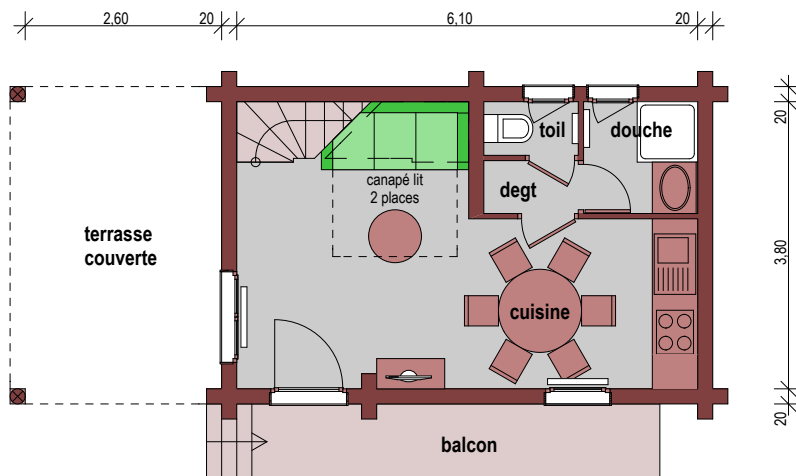

Chalet Isba

Un chalet en bois de 50m² de style montagnard, situé en plein cœur du camping

Espace à vivre

Au rez-de-chaussée

Le chalet dispose d'une cuisine équipée de plaques vitrocéramiques, réfrigérateur, lave-vaisselle, micro-ondes, et vaisselle pour 6 personnes.

Le salon à manger contient une table et 6 chaises, un canapé lit gigogne, étagère et télévision.

La salle de bain est séparée des toilettes.

Espace Nuit

2 Chambres à l'étage / Couettes, oreillers et couvertures

- Avec un grand lit 140x190cm - Avec 2 lit simples 80x190cm

Lits gigognes de 80x190 dans le salon

Info' Pratique

Place de parking

Terrasse : 1 table, 6 chaises de jardin

Location de linge, draps, serviettes

6 couchages possibles

Proche de la piscine du camping

Accès wifi gratuit au bar du camping

PARC ISERTAN

CHALET ISBA

ETAGE

REZ-DE-CHAUSSEE

Nombre	Vaisselle / Dishes
8	Assiettes plates / Regular plate
8	Assiettes creuses / Soup plate
8	Assiettes à dessert / Dessert plate
6	Verres à eau / Water glass
6	Verres à vin / Wine glass
6	Bols / Breakfast mug
6	Tasses à café / coffee cup
6	Sous tasses à café / Saucer for coffee cup
1	Salière+ poivrière / Salt+ Pepper container
1	Presse agrumes / Juicer
1	Econome / Peeler
1	Couteau à découper / Cutter knife
1	Couteau à pain / Bread knife
1	Couteau office / Vegetable knife
1	Spatule téflon / Teflon spatula
1	Couvert à salade / Salad fork and spoon
1	Cuillère en bois / Wooden spoon
1	Louche / Ladle + Ecumoire / Drainer spoon
1	Passe thé / Tea eggs
1	Tirebouchon / Cork screw
1	Ouvre boîte / Can opener
1	Râpe / Grater
8	Fourchettes / Fork
8	Couteaux / Knife
8	Cuillères à soupe / spoon
8	Cuillères à café / coffee spoon
1	Pichet / Pitcher
1	Théière / Tea pot
1	Planche à découper / Cutting board
1	Plat oval / Oval dish
1	Plat rond / Deep plate
1	Plateau / Tray
1	Dessous de plat / Trivet
1	Corbeille à pain / Corbeil bread